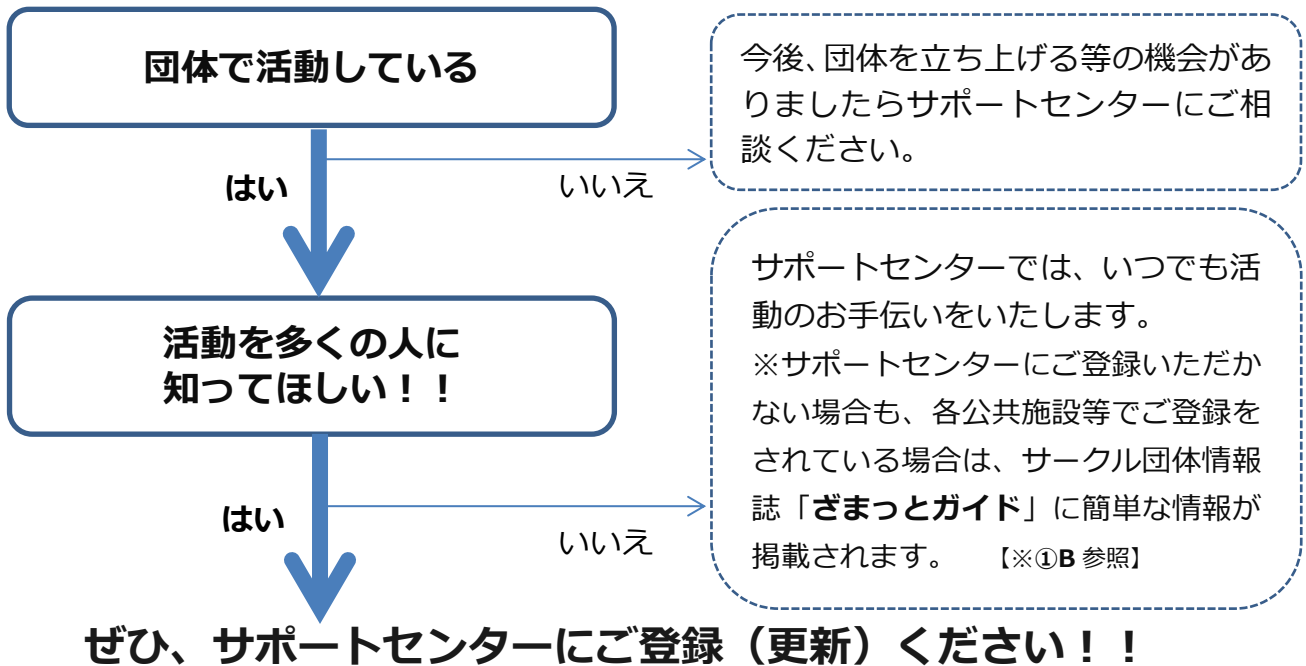

座間市民活動サポートセンターに登録しよう！！

サポートセンターでは、団体の皆さんの活動を幅広く応援しています。

たとえば・・・

- ・ サークル団体情報誌「**ざまっとガイド**」に活動内容等が詳しく掲載されます。
【登録した場合のざまっとガイド掲載例 ※①A 参照】
- ・ フリースペースを打合せ会議等に利用できます。
- ・ 団体の活動紹介パネル展示、作品展示等ができます。
- ・ 団体発行のチラシ等を掲示できます。
- ・ 「ざまっと通信」やセンターのイベント等で団体の活動紹介、会員募集ができます。
- ・ ロッカー(有料)やレターケース(無料)が利用。
- ・ 座間市相互提案型協働事業に応募の資格が得られます。